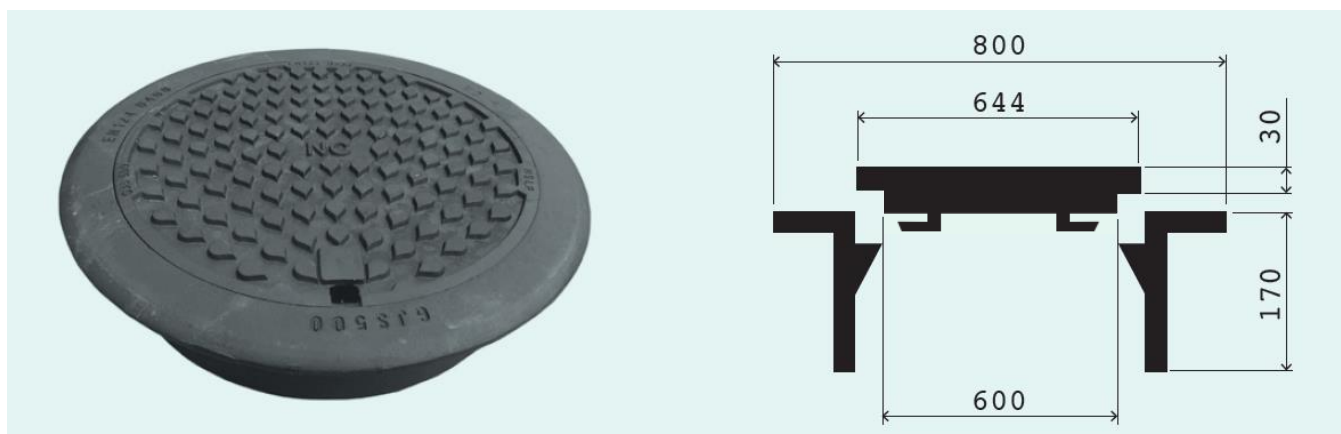

NordicCover A6 Combi/Utbytesbetäckning

RSK:	7037574	Antal/pall:	12st
Material:	ISO 1083/JS/500-7	Vikt per styck:	92kg
Standard:	EN-124	Belastningsklass:	D400

Beskrivning:

A6 betäckning i segjärn, avsedd som utbytesbetäckning i befintlig A6 teleskopram. Lock med (3) låsarmar, polyuretanpackning och tätt spetthål.

Passar även teleskoprör \varnothing 590mm med knaster. Avvinklinsbar 4° med teleskoprör.

Teleskoprör:

\varnothing 590mm med knaster
Varmgalvaniserat stål 70my
H=500mm

\varnothing 590mm med knaster
Plaströr PP
H=500mm