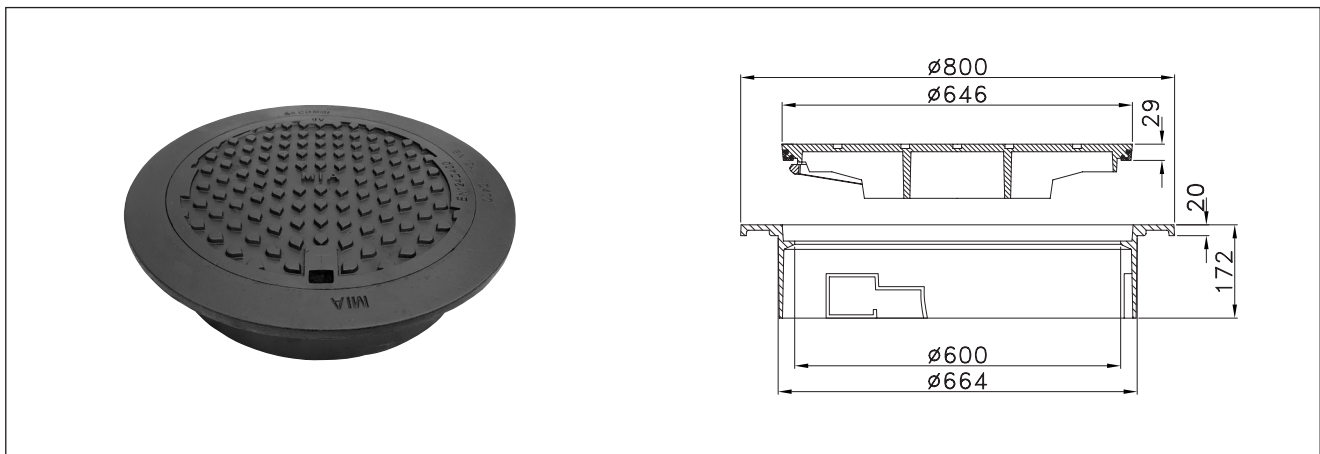

**A6 Combi/Utbytesbetäckning**

<b>RSK:</b>	7037574	<b>Antal/pall:</b>	12 st
<b>Material:</b>	ISO 1083/JS/500-7	<b>Vikt/st:</b>	92 kg
<b>Standard:</b>	EN-124	<b>Belastningsklass:</b>	D400

**Beskrivning:**

A6 betäckning i segjärn, avsedd som utbytesbetäckning i befintligt A6 teleskopram.  
Lock med tre (3) låsarmar, polyuretanpackning och tätt spetthål.  
Passar även teleskoprör  $\varnothing$  590 mm med knaster. Avvinklingsbar  $4^\circ$  med teleskoprör.

**Teleskoprör:**

**$\varnothing$  590 mm med knaster**  
Varmgalvaniserat stål 70my  
H=500 mm

**RSK:****2357944**

**$\varnothing$  590 mm med knaster**  
Plaströr PP  
H=500 mm

**2357873**